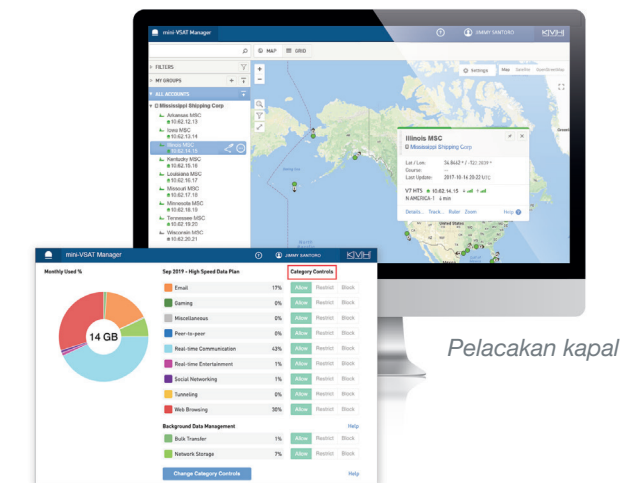

Gunakan KEDUANYA untuk memberikan pengalaman terbaik untuk operasi dan kru!

Kompeten bagi armada Anda yang tak tertandingi

Seluruh sistem tersedia dengan AgilePlans®, KVH's Connectivity sebagai produk Service. Langganan bulanan ini, tanpa komitmen menawarkan semua yang Anda butuhkan untuk konektivitas armada dan perekrutan kru, penahanan, dan kesejahteraan. kvh.com/agileplans

Menciptakan keyakinan lewat kendali

Nikmati visibilitas lengkap dari dan kendali atas operasional dan penggunaan data kru berkat portal myKVH™ dan kumpulan perangkat mini-VSAT Manager yang aman:

- ▶ Tampilkan laporan konsumsi data harian dan bulanan secara detail dan bagaimana data tersebut digunakan
- ▶ Pastikan bahwa data Anda digunakan untuk aktivitas yang paling penting untuk Anda. Perangkat Category Control mengizinkan Anda untuk memberi akses, membatasi, atau memblokir penggunaan data dalam 11 grup kategori aplikasi termasuk aplikasi data latar belakang untuk membatasi penggunaan data tanpa disengaja baik pada kanal berkecepatan tinggi dan tanpa batas.
- ▶ Alokasikan penggunaan data harian/mingguan/bulanan bagi pengguna individu – atau kapal secara keseluruhan – untuk membantu Anda dalam paket data bulanan
- ▶ Siapkan dan terima peringatan penggunaan untuk tetap terinformasi pada konsumsi data bulanan Anda
- ▶ Lihat pelacakan kapal di waktu nyata hingga satu tahun data posisi

Pelacakan kapal
Tampilkan laporan data mendetail dan atur bagaimana data Anda digunakan oleh kategori aplikasi

Mesin yang menggerakkan semuanya

The Integrated CommBox™ Modem (ICM) dengan modem berdaya tinggi, adaptor Voice over IP (VoIP), perangkat lunak manajemen jaringan CommBox serba guna dan Wi-Fi terpasang dan Ethernet, adalah unit kesatuan di bawah dek yang efisien yang menggerakkan sistem TracPhone HTS-series. Antar-muka yang mudah digunakan mengizinkan Anda untuk mengoperasikannya dengan mudah dan mengkonfigurasi sistem Anda.