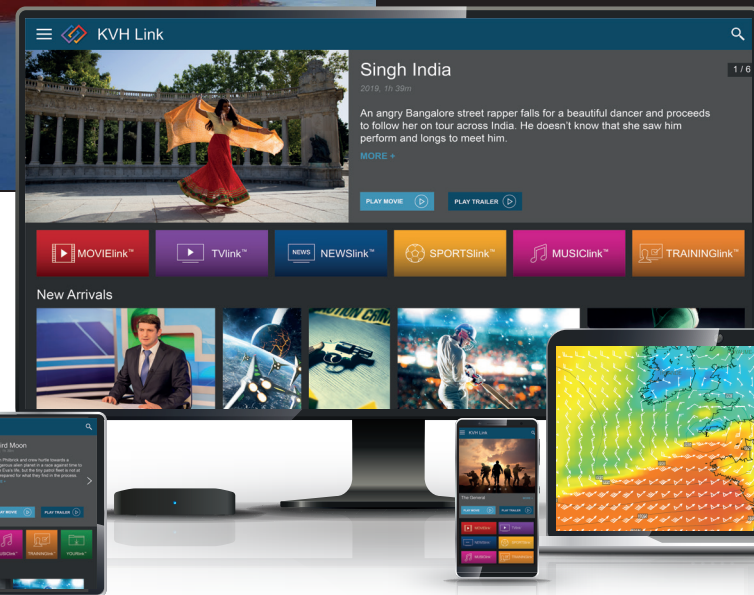

Hiburan, Berita dan Olahraga

Konten yang terbaik dan pengalaman yang menarik, menghibur bagi kru. Fitur yang menonjol termasuk ratusan kisah berita harian, klip dan pertunjukan; film yang dikeluarkan lebih awal dan film klasik, dan banyak lagi; pertunjukan TV populer; radio musik dan karaoke; dan video sosial yang terkini, semua diberikan dalam banyak bahasa. Pelajari lebih jauh: kvh.com/linkwellbeing

Konten Operasi

Data operasional terdepan untuk efisiensi kapal. Mitra KVH dengan pemimpin industri dalam pemetaan digital dan peramalan cuaca, dan optimalisasi pelayaran. KVH Link memberi data vital dan yang terkini dan konten media perusahaan yang disesuaikan untuk Anda dengan terjangkau, di mana pun kapal Anda beroperasi. Pelajari lebih lanjut: kvh.com/linkoperations

Dikirimkan oleh IP-MobileCast

KVH Link dikirimkan oleh IP-MobileCast layanan multicast unik kami bagi TracPhone V7HTS dan antena TracPhone V11HTS. Multicasting memungkinkan KVH untuk mengirim konten aman dalam jumlah besar ke banyak kapal sekaligus, menggunakan bandwidth yang terpakai, tanpa memperlambat kecepatan Internet di dalam kapal atau mengurangi jatah paket data bulanan Anda. Pelajari lebih lanjut: kvh.com/link

Kinerja superior lewat Pengawasan Proaktif IoT KVH

Semua sistem TracPhone Jaringan HTS-membuat laporan harian pada 150+ parameter kinerja dan kesehatan untuk membantu optimalisasi sistem Anda untuk pengalaman konektivitas premium.