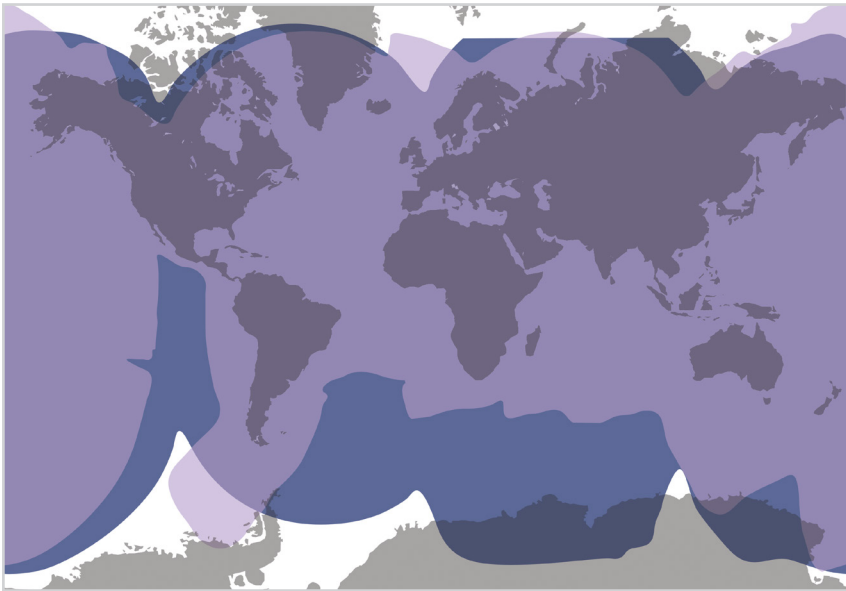

Cakupan TracPhone V7HTS/V11HTS

- Kombinasi antara cakupan band Ku- dan band C-
- Hanya Cakupan band C-
- Hanya Cakupan band Ku-

Untuk menampilkan sebagian besar peta cakupan terkini, kunjungi kvh.com/htscoverage

Model	Kecepatan	Ukuran	Jaringan/band	Unit Belowdecks	Nomor Model
TracPhone V11HTS	20/3 Mbps (unduh/unggah)	1,1 m	Band Ku/C-	ICM⁴	01-0415-11
TracPhone V7HTS	10/3 Mbps (unduh/unggah)	60 cm	Band Ku-	ICM	01-0408-15
TracPhone V3HTS	5/2 Mbps (unduh/unggah)	37 cm	Band Ku-	ICM	01-0418-11
TracPhone V30	6/2 Mbps (unduh/unggah)	37 cm	Band Ku-	VSAT-Hub	01-0432-01

⁴Modem CommBox Terintegrasi

Butuh solusi global yang lebih kecil, sederhana? **Pertimbangkanlah TracPhone V30**

Merupakan sistem VSAT maritim ultra-ringkas yang tercepat, paling ringan dengan kabel tunggal, desain berdaya DC untuk pemasangan yang mudah, unit belowdecks VSAT Hub yang ringkas, dan paket data terukur dan tanpa batas global yang fleksibel yang memberikan kecepatan hingga 6/2 Mbps (unduh/unggah). *Pelajari lebih jauh: kvh.com/V30comm*

Apakah Anda membutuhkan sistem SATCOM ultra-ringkas dengan kemampuan manajemen jaringan yang diperluas? Pertimbangkanlah sang juara **TracPhone V3HTS**. *Pelajari lebih lanjut: kvh.com/v3htscomm*

kvh.com

Kantor Pusat Global
KVH Industries, Inc. · Middletown, RI A.S.
+1.401.847.3327 · info@kvh.com

Kantor Pusat EMEA
KVH Industries A/S · Kokkedal, Denmark
+45.45.160.180 · info@emea.kvh.com

Kantor Pusat Asia-Pasifik
KVH Industries Pte Ltd. · Singapura
+65.6513.0290 · info@apac.kvh.com