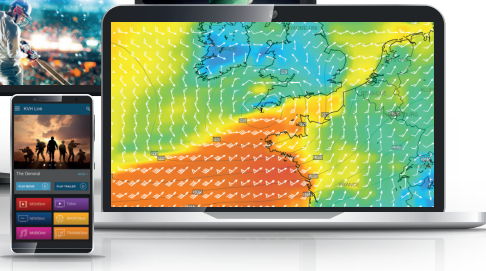

Hiburan, Berita dan Olahraga

Konten yang terbaik dan pengalaman yang menarik, menghibur bagi kru. Fitur yang menonjol termasuk ratusan kisah berita harian, klip dan pertunjukan; film yang dikeluarkan lebih awal dan film klasik, dan banyak lagi; pertunjukan TV populer; radio musik dan karaoke; dan video sosial yang terkini, semua diberikan dalam banyak bahasa. Pelajari lebih jauh: kvh.com/linkwellbeing