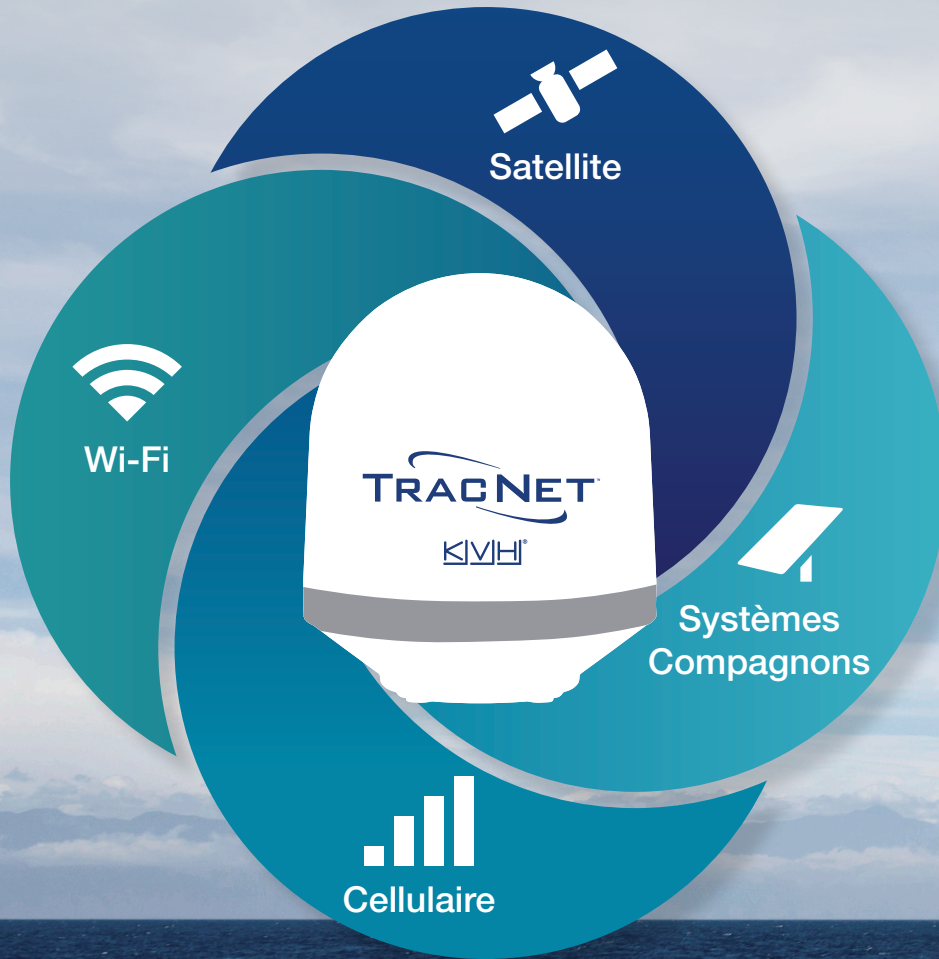

KMVH®

ONLINE

Connectivité hybride intelligente

TRACNET™ H30 / H60 / H90

Plaisance & navigation

Un réseau unifié. Un terminal intelligent.
Une expérience exceptionnelle.

Wi-Fi

À quai :
*Passage
automatique au
Wi-Fi du port*

Cellulaire

En mer :
*Le confort d'une
connexion au
réseau cellulaire*

Satellite

Au large :
*Passage
transparent
au VSAT*

Pas besoin de réfléchir à la façon dont vous vous connecterez, profitez simplement du moment en étant connecté !

Profitez de la connectivité la plus rapide et la plus fiable en mer et dans les ports avec le réseau hybride KVH ONE® et les terminaux TracNet révolutionnaires. Chaque terminal TracNet intègre les technologies satellite, cellulaire et Wi-Fi, avec une commutation automatique et intelligente entre réseaux qui vous permet de rester connecté pour des communications optimales à tout moment, quel que soit l'état de la mer et votre vitesse de croisière.

C'est un processus transparent et sans stress. Regardez vos films préférés en streaming, profitez d'appels vocaux d'une clarté exceptionnelle avec votre famille, travaillez à distance et restez en contact avec les réseaux sociaux. KVH ONE, avec TracNet, vous offre la connectivité qui vous convient le mieux