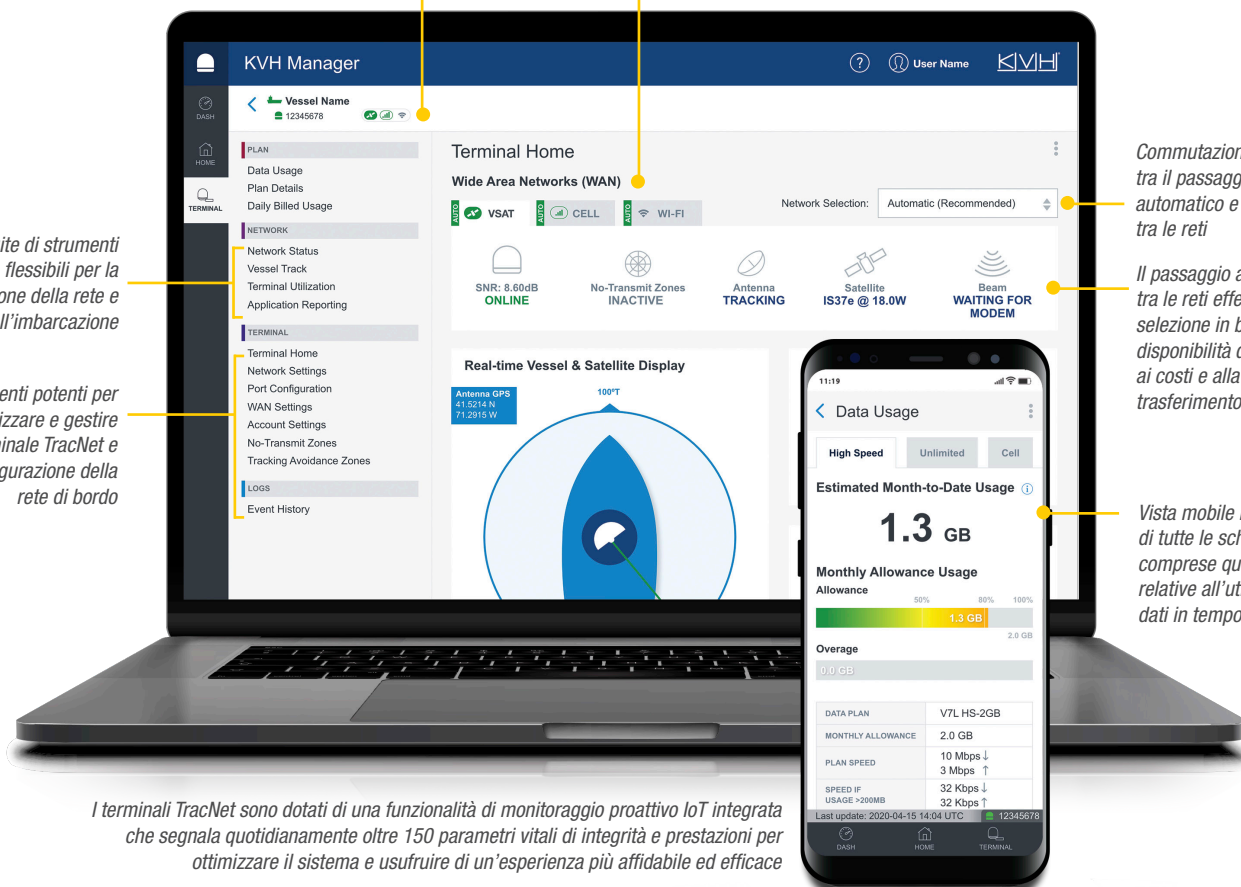

Connettività ibrida senza complicazioni

KVH Manager offre una potente suite di strumenti mobili reattivi che forniscono analisi preziose, il controllo dell'utilizzo dei dati e interfacce personalizzabili. Monitorate l'utilizzo in tempo reale, scegliete se consentire, limitare o bloccare l'utilizzo dei dati in undici diverse categorie e impostate avvisi per essere sempre al corrente dell'utilizzo dei dati.

Indicatore sempre disponibile per reti ibride attive e disponibili

Viste di dettaglio della rete geografica ibrida

Commutazione agevole tra il passaggio automatico e manuale tra le reti

Il passaggio automatico tra le reti effettua la selezione in base alla disponibilità del servizio, ai costi e alla qualità del trasferimento dati

Vista mobile reattiva di tutte le schermate, comprese quelle relative all'utilizzo dei dati in tempo reale

Suite di strumenti flessibili per la gestione della rete e dell'imbarcazione

Strumenti potenti per personalizzare e gestire il terminale TracNet e la configurazione della rete di bordo

I terminali TracNet sono dotati di una funzionalità di monitoraggio proattivo IoT integrata che segnala quotidianamente oltre 150 parametri vitali di integrità e prestazioni per ottimizzare il sistema e usufruire di un'esperienza più affidabile ed efficace