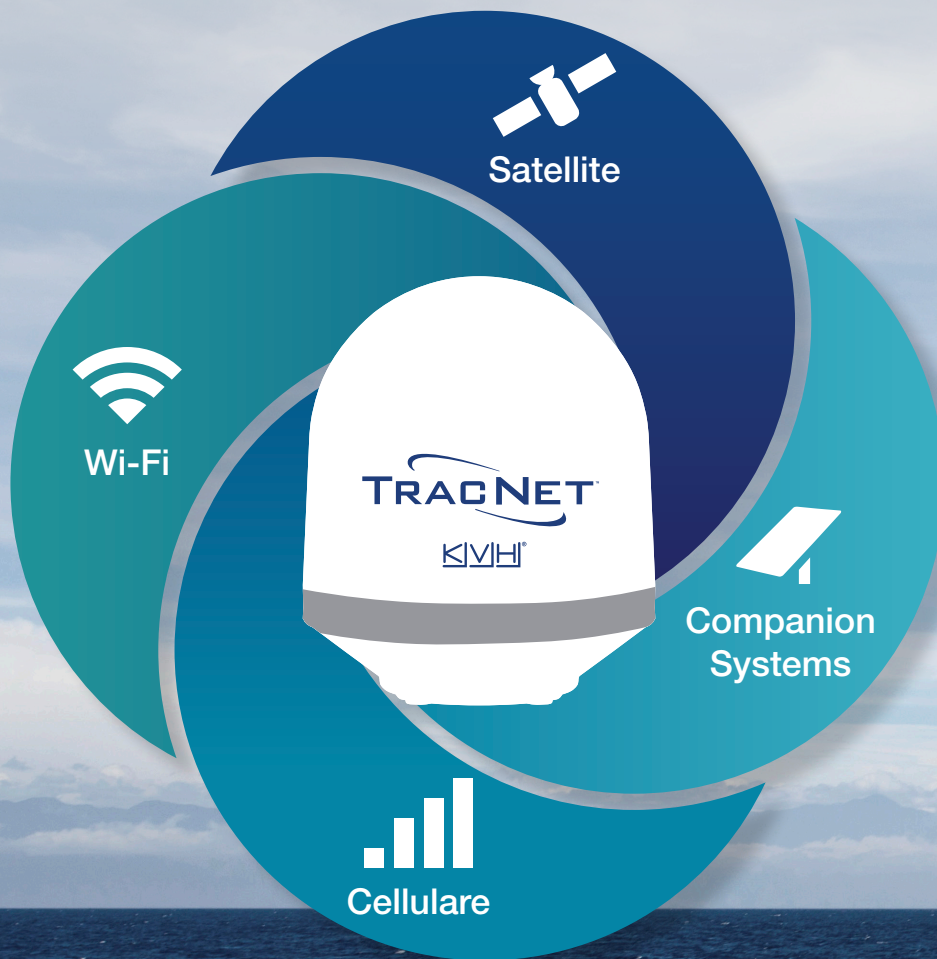

KMVH®

ONLINE

Connettività ibrida intelligente

TRACNET™ H30 / H60 / H90

Tempo libero e nautica

Una rete unificata. Un terminale intelligente.
Un'esperienza eccezionale.

Non pensate alla modalità di connessione: godetevi quello che state facendo mentre siete connessi.

Usfruite della connettività più veloce e affidabile in mare e in porto grazie alla rete ibrida KVH ONE® e agli innovativi terminali TracNet. Ogni terminale TracNet dispone delle tecnologie satellitare, cellulare e Wi-Fi integrate, con un passaggio intelligente e automatico tra le reti per consentirvi di usufruire delle migliori comunicazioni in ogni momento, in ogni stato del mare e a qualsiasi velocità dell'imbarcazione.

È inoltre particolarmente facile da usare. Potrete guardare i vostri film preferiti in streaming, effettuare chiamate vocali cristalline con la famiglia, lavorare in remoto e mantenere i contatti sui social media. KVH ONE, insieme a TracNet, offre la connettività più adatta alle vostre esigenze:

Connettività ibrida senza complicazioni

KVH Manager offre una potente suite di strumenti mobili reattivi che forniscono analisi preziose, il controllo dell'utilizzo dei dati e interfacce personalizzabili. Monitorate l'utilizzo in tempo reale, scegliete se consentire, limitare o bloccare l'utilizzo dei dati in undici diverse categorie e impostate avvisi per essere sempre al corrente dell'utilizzo dei dati.