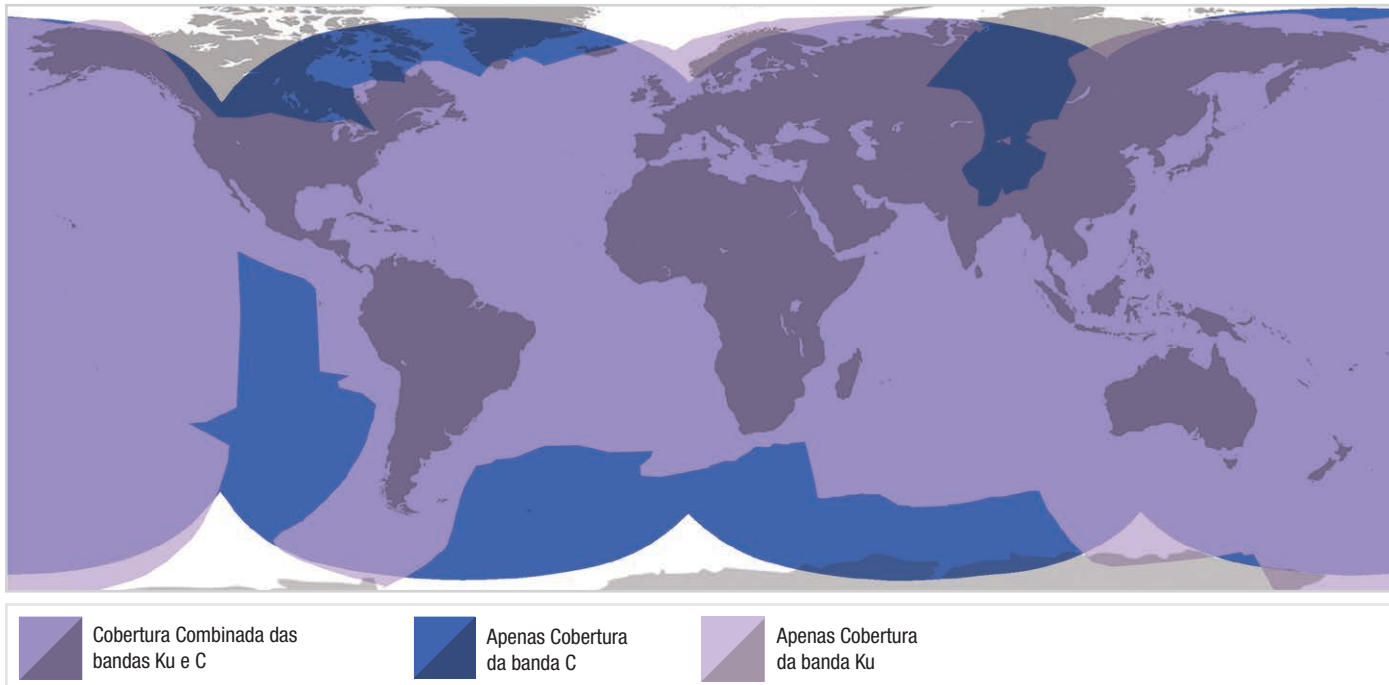

Cobertura do TracPhone V7HTS/V11HTS

Para visualizar nossos mapas de cobertura mais atualizados, visite kvh.com/htscoreage

Modelo	Velocidade	Tamanho	Rede/banda	Número do Modelo
TracPhone V3HTS	5/2 Mbps (down/up)	37 cm	Banda Ku	01-0418-11
TracPhone V7HTS	10/3 Mbps (down/up)	60 cm	Banda Ku	01-0408-15
TracPhone V11HTS	20/3 Mbps (down/up)	1.1 m	Bandas Ku/C	01-0415-11

Precisa de uma solução menor e mais simples? Confira o TracPhone V3HTS

O sistema VSAT marítimo ultracompacto, mais rápido e mais leve do mundo, com planos de dados simples e flexíveis que oferecem velocidades rápidas com 5 Mbps de download e 2 Mbps de upload.

kvh.com/minimighty

kvh.com/connections

KVH Industries A/S
EMEA Headquarters
Kokkedal, Denmark
Tel: +45.45.160.180 Fax: +45.45.160.181
Email: info@emea.kvh.com

KVH Industries, Inc.
World Headquarters
Middletown, RI U.S.A.
Tel: +1.401.847.3327 Fax: +1.401.849.0045
Email: info@kvh.com

KVH Industries Pte Ltd.
Asia-Pacific Headquarters
Singapore
Tel: +65.6513.0290 Fax: +65.6472.3469
Email: info@apac.kvh.com

KVH, TracPhone, TracVision, AgilePlans, myKVH, KVH OneCare, CommBox, IP-MobileCast, FORECASTlink, CHARTlink, TRAININGlink, YOURlink, MOVIElink, TVlink, SPORTSlink, MUSIClink, NEWSlink, Power of One e o exclusivo domo de cor clara com placa de base escura são marcas registradas da KVH Industries, Inc. "mini-VSAT Broadband" é uma marca de serviço da KVH Industries, Inc. Outras marcas registradas são de propriedade de suas respectivas empresas. Protegido pelas patentes dos EUA 9.520.637 e 9.966.648. © 2019, KVH Industries, Inc.