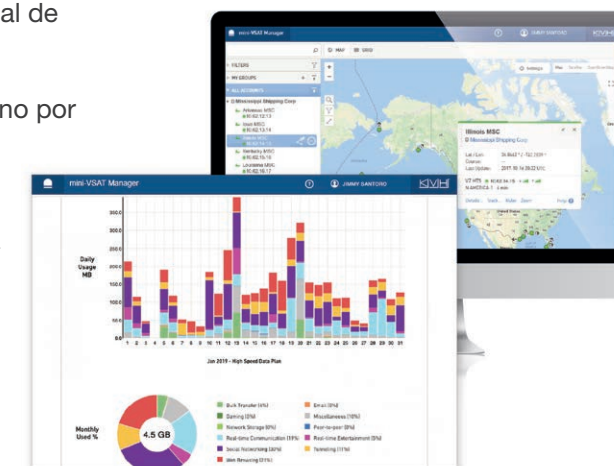

Confiabilidade através do controle

Desfrute de visibilidade e controle completos sobre o uso de dados operacionais e da tripulação, graças ao seguro portal myKVH™ e ao conjunto de ferramentas do mini-VSAT Manager:

- Visualize relatórios detalhados de consumo diário e mensal de dados e como esses dados estão sendo usados
- Controle o uso não intencional de dados em segundo plano por protocolos como Apple iCloud®, Google Drive e Dropbox com modelagem de dados incorporada
- Atribua cotas de dados diárias / semanais / mensais para usuários individuais – ou para o navio como um todo – para ajudar você a permanecer dentro do seu plano de dados mensal
- Configure e receba alertas de uso para manter-se atualizado sobre o consumo mensal de dados
- Visualize os dados do rastreamento da posição de embarcações de até um ano, atualizados a cada 90 segundos

Rastreamento de navios