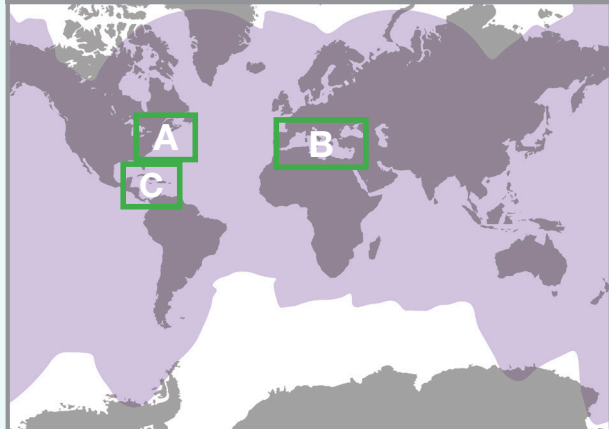

Couverture de la Méditerranée plus la région KVH Elite du Canada aux Caraïbes

Le service KVH Elite est proposé en Méditerranée (y compris la mer Noire et la mer Adriatique), les Caraïbes (y compris la Floride et les Caraïbes orientales), et l'est de l'Amérique du Nord (y compris les provinces maritimes canadiennes, la Nouvelle-Angleterre, et le nord de la Floride) pour une couverture continue du Canada aux Caraïbes. Des réservations limitées sont disponibles pour toutes les régions. Écrivez à elite@kvh.com pour réserver dès aujourd'hui vos dates !

KVH Elite est disponible dans les régions suivantes :

A. Couverture de l'est de l'Amérique du Nord par KVH Elite

B. Couverture de la région méditerranéenne par KVH Elite

C. Couverture de la région des Caraïbes par KVH Elite

Couverture mondiale HTS plus zones de service KVH Elite

-  Couverture en bande Ku
-  Service KVH Elite*

*Disponibilité saisonnière.
Contactez elite@kvh.com pour plus de détails.

La couverture de KVH Elite comprend la Floride et les îles orientales des Caraïbes, la mer Méditerranée (y compris la mer Adriatique et la mer Noire) et l'est de l'Amérique du Nord.

Et lorsque vous ne vous trouvez pas dans la région KVH Elite, vous profitez quand même :

- des avantages du réseau mondial HTS de KVH,
- d'une couverture de 294 millions de kilomètres carrés (113+ millions de miles carrés) en bande Ku,
- des connexions mondiales et d'une vitesse inégalée allant jusqu'à 20 Mbit/s et 3 Mbit/s (descendant/montant).