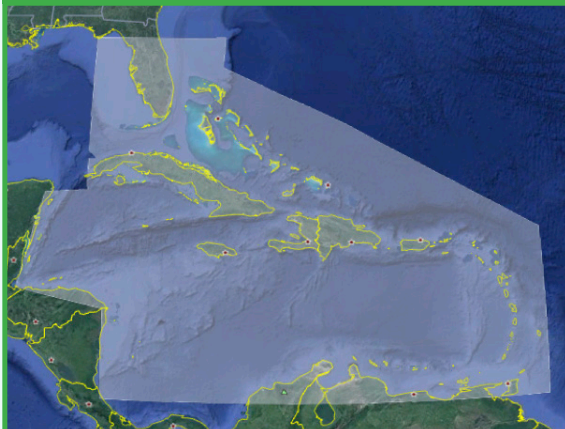

¹Les vitesses KVH Elite varient en fonction de divers facteurs, notamment l'emplacement du navire, la météo, les conditions du réseau, etc. 6 Mbit/s. Les antennes KVH 60 cm offrent une vitesse de téléchargement maximale KVH Elite de 15 Mbps, une vitesse typique de 10 Mbps et un débit d'information engagé de 6 Mbps.

KVH Elite est disponible dans les régions suivantes :

A. Couverture de l'est de l'Amérique du Nord par KVH Elite

B. Couverture de la région méditerranéenne par KVH Elite

C. Couverture de la région des Caraïbes par KVH Elite

Couverture mondiale HTS plus zones de service KVH Elite

-  Couverture en bande Ku
-  Service KVH Elite*

*Disponibilité saisonnière.
Contactez elite@kvh.com pour plus de détails.

La couverture de KVH Elite comprend la Floride et les îles orientales des Caraïbes, la mer Méditerranée (y compris la mer Adriatique et la mer Noire) et l'est de l'Amérique du Nord.

Et lorsque vous ne vous trouvez pas dans la région KVH Elite, vous profitez quand même :

- des avantages du réseau mondial HTS de KVH,
- d'une couverture de 294 millions de kilomètres carrés (113+ millions de miles carrés) en bande Ku,
- des connexions mondiales et d'une vitesse inégalée allant jusqu'à 20 Mbit/s et 3 Mbit/s (descendant/montant).