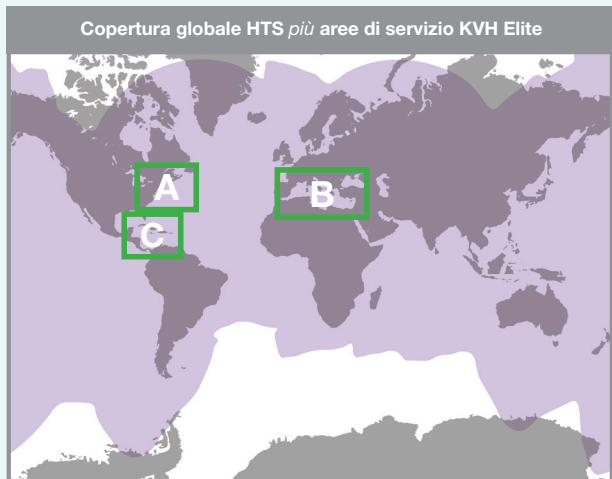

Il servizio KVH Elite è offerto nel Mediterraneo (compresi il Mar Nero e il Mare Adriatico), nei Caraibi (compresa la Florida e i Caraibi orientali) e nel Nord America orientale (comprese le Province marittime del Canada, il New England e il nord della Florida) per una copertura contigua dal Canada ai Caraibi. Sono disponibili prenotazioni limitate per tutte le regioni. Inviare un messaggio e-mail a elite@kvh.com per prenotare oggi stesso le vostre date.

kvh.com/elite

¹Le velocità di KVH Elite variano in base a una varietà di fattori, tra cui la posizione dell'imbarcazione, il tempo, le condizioni della rete, ecc. Le antenne KVH da 1 metro offrono una velocità di download massima KVH Elite di 25 Mbps, una velocità tipica di 15 Mbps e una velocità di trasmissione delle informazioni impegnata di 6 Mbps. Le antenne KVH da 60 cm offrono una velocità di download massima KVH Elite di 15 Mbps, una velocità tipica di 10 Mbps e una velocità di trasmissione delle informazioni di 6 Mbps.

KVH Elite è disponibile nelle seguenti regioni:

-  Copertura in banda Ku
-  KVH Elite Service*

*Disponibilità stagionale, contattate elite@kvh.com per i dettagli.

La copertura di KVH Elite comprende la Florida e le isole dei Caraibi orientali, il Mar Mediterraneo (compresi il Mare Adriatico e il Mar Nero) e il Nord America orientale.

E quando non siete nella regione KVH Elite, avete comunque accesso a:

- I vantaggi della rete globale HTS di KVH
- 294 milioni di km quadrati (oltre 113 milioni di miglia quadrate) di copertura in banda Ku
- Connessioni globali e velocità ineguagliabili pari a 20 Mbps/3 Mbps (down/up)