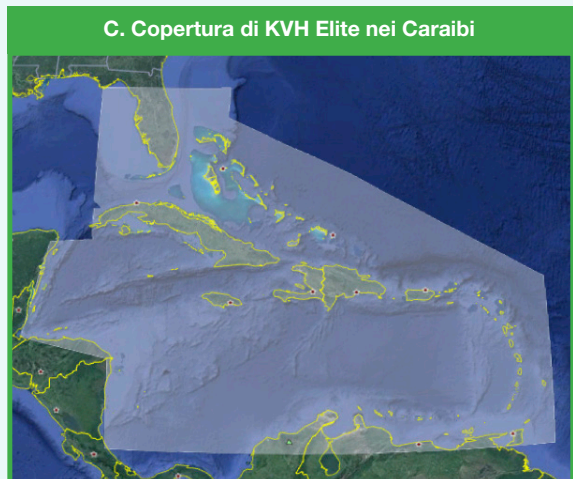

Il servizio KVH Elite è offerto nel Mediterraneo (compresi il Mar Nero e il Mare Adriatico), nei Caraibi (compresa la Florida e i Caraibi orientali) e nel Nord America orientale (comprese le Province marittime del Canada, il New England e il nord della Florida) per una copertura contigua dal Canada ai Caraibi. Sono disponibili prenotazioni limitate per tutte le regioni. Inviare un messaggio e-mail a elite@kvh.com per prenotare oggi stesso le vostre date.

KVH Elite è disponibile nelle seguenti regioni:

-  Copertura in banda Ku
-  KVH Elite Service*

*Disponibilità stagionale, contattate elite@kvh.com per i dettagli.

La copertura di KVH Elite comprende la Florida e le isole dei Caraibi orientali, il Mar Mediterraneo (compresi il Mare Adriatico e il Mar Nero) e il Nord America orientale.