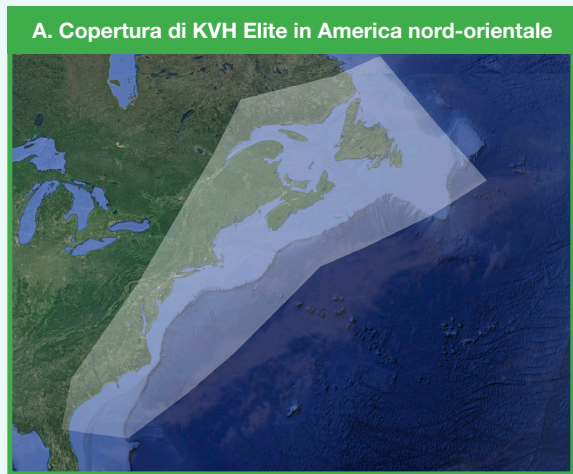

Il servizio KVH Elite è offerto nel Mediterraneo (compresi il Mar Nero e il Mare Adriatico), nei Caraibi (compresa la Florida e i Caraibi orientali) e nel Nord America orientale (comprese le Province marittime del Canada, il New England e il nord della Florida) per una copertura contigua dal Canada ai Caraibi. Sono disponibili prenotazioni limitate per tutte le regioni. Inviare un messaggio e-mail a elite@kvh.com per prenotare oggi stesso le vostre date.

kvh.com/elite

¹Le velocità di KVH Elite variano in base a una varietà di fattori, tra cui la posizione dell'imbarcazione, il tempo, le condizioni della rete, ecc. Le antenne KVH da 1 metro offrono una velocità di download massima KVH Elite di 25 Mbps, una velocità tipica di 15 Mbps e una velocità di trasmissione delle informazioni impegnata di 6 Mbps. Le antenne KVH da 60 cm offrono una velocità di download massima KVH Elite di 15 Mbps, una velocità tipica di 10 Mbps e una velocità di trasmissione delle informazioni di 6 Mbps.

KVH Elite è disponibile nelle seguenti regioni:

-  Copertura in banda Ku
-  KVH Elite Service*

*Disponibilità stagionale, contattate elite@kvh.com per i dettagli.

La copertura di KVH Elite comprende la Florida e le isole dei Caraibi orientali, il Mar Mediterraneo (compresi il Mare Adriatico e il Mar Nero) e il Nord America orientale.

E quando non siete nella regione KVH Elite, avete comunque accesso a:

- I vantaggi della rete globale HTS di KVH
- 294 milioni di km quadrati (oltre 113 milioni di miglia quadrate) di copertura in banda Ku
- Connessioni globali e velocità ineguagliabili pari a 20 Mbps/3 Mbps (down/up)