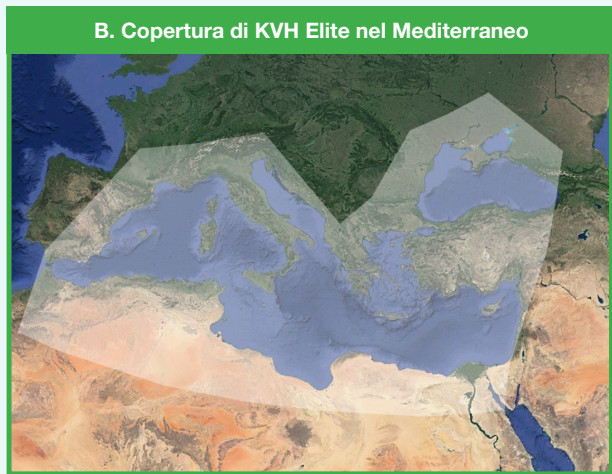

KVH Elite è disponibile nelle seguenti regioni:

- Copertura in banda Ku
- KVH Elite Service*

*Disponibilità stagionale, contattate elite@kvh.com per i dettagli.

La copertura di KVH Elite comprende la Florida e le isole dei Caraibi orientali, il Mar Mediterraneo (compresi il Mare Adriatico e il Mar Nero) e il Nord America orientale.

E quando non siete nella regione KVH Elite, avete comunque accesso a:

- I vantaggi della rete globale HTS di KVH
- 294 milioni di km quadrati (oltre 113 milioni di miglia quadrate) di copertura in banda Ku
- Connessioni globali e velocità ineguagliabili pari a 20 Mbps/3 Mbps (down/up)

Nota: La velocità dei dati può variare in diverse regioni e in diverse condizioni.

kvh.com/elite

Sede centrale mondiale
KVH Industries, Inc. · Middletown, RI U.S.A.
+1.401.847.3327 · info@kvh.com

Sede centrale EMEA
KVH Industries A/S · Birkerød, Danimarca
+45.45.160.180 · info@emea.kvh.com

Sede centrale Asia-Pacifico
KVH Industries Pte Ltd. · Singapore
+65.6513.0290 · info@apac.kvh.com